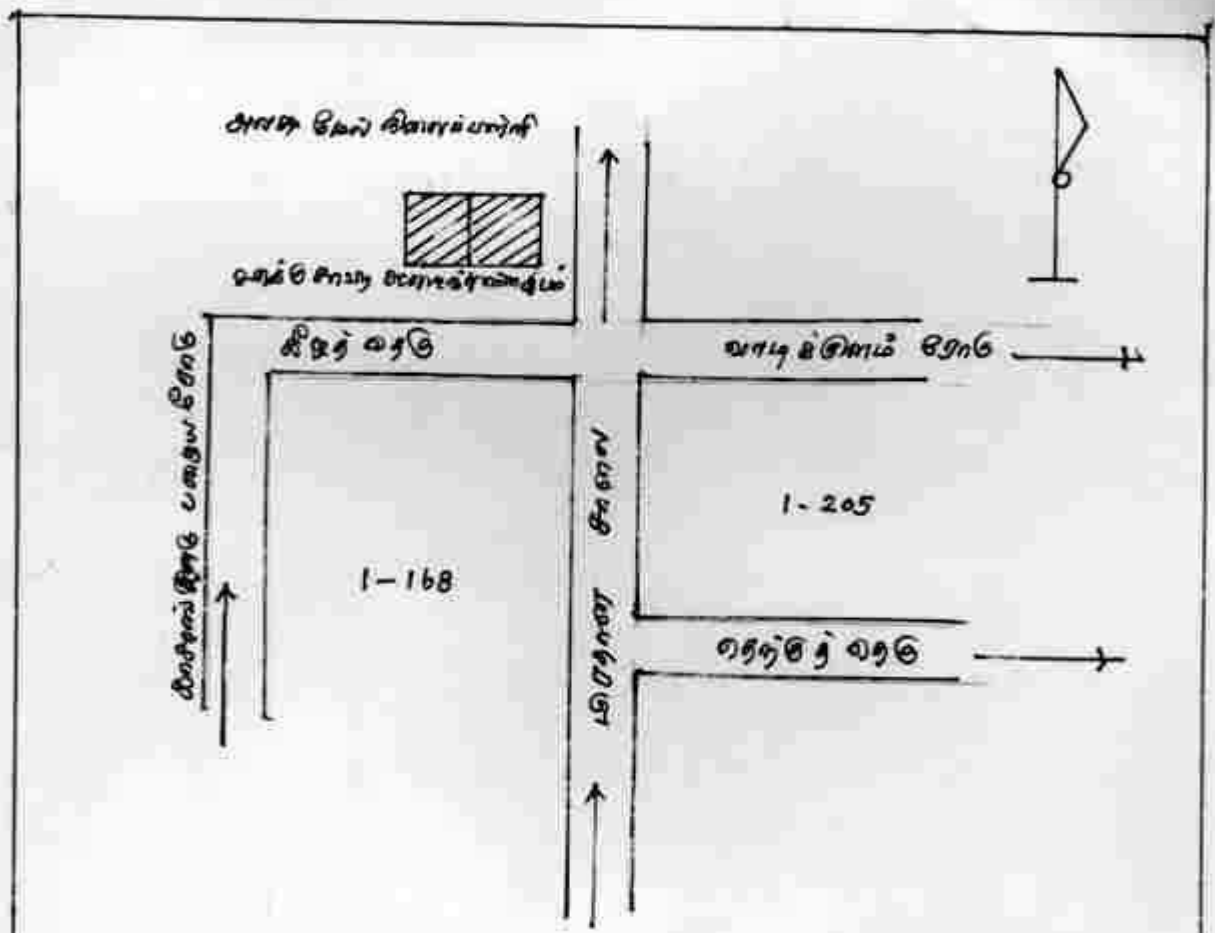

176. கீழ்க்கண்ட நில மன்ற ஏராளி மாகம் ராஜ் 65

கிராமங்கள்

 சமீப சமய அமைச்சுமேல் அரசு சேவ் கிராமங்கள்

வரிசை எண்	வது பெயர்	வரிசை எண்	வது எண்
1.	தெற்கு வது	2	1 To 808
2.	கீழ் வது	2	809 To 1312

TAHSILDAR  
PATTUKKOTTAI